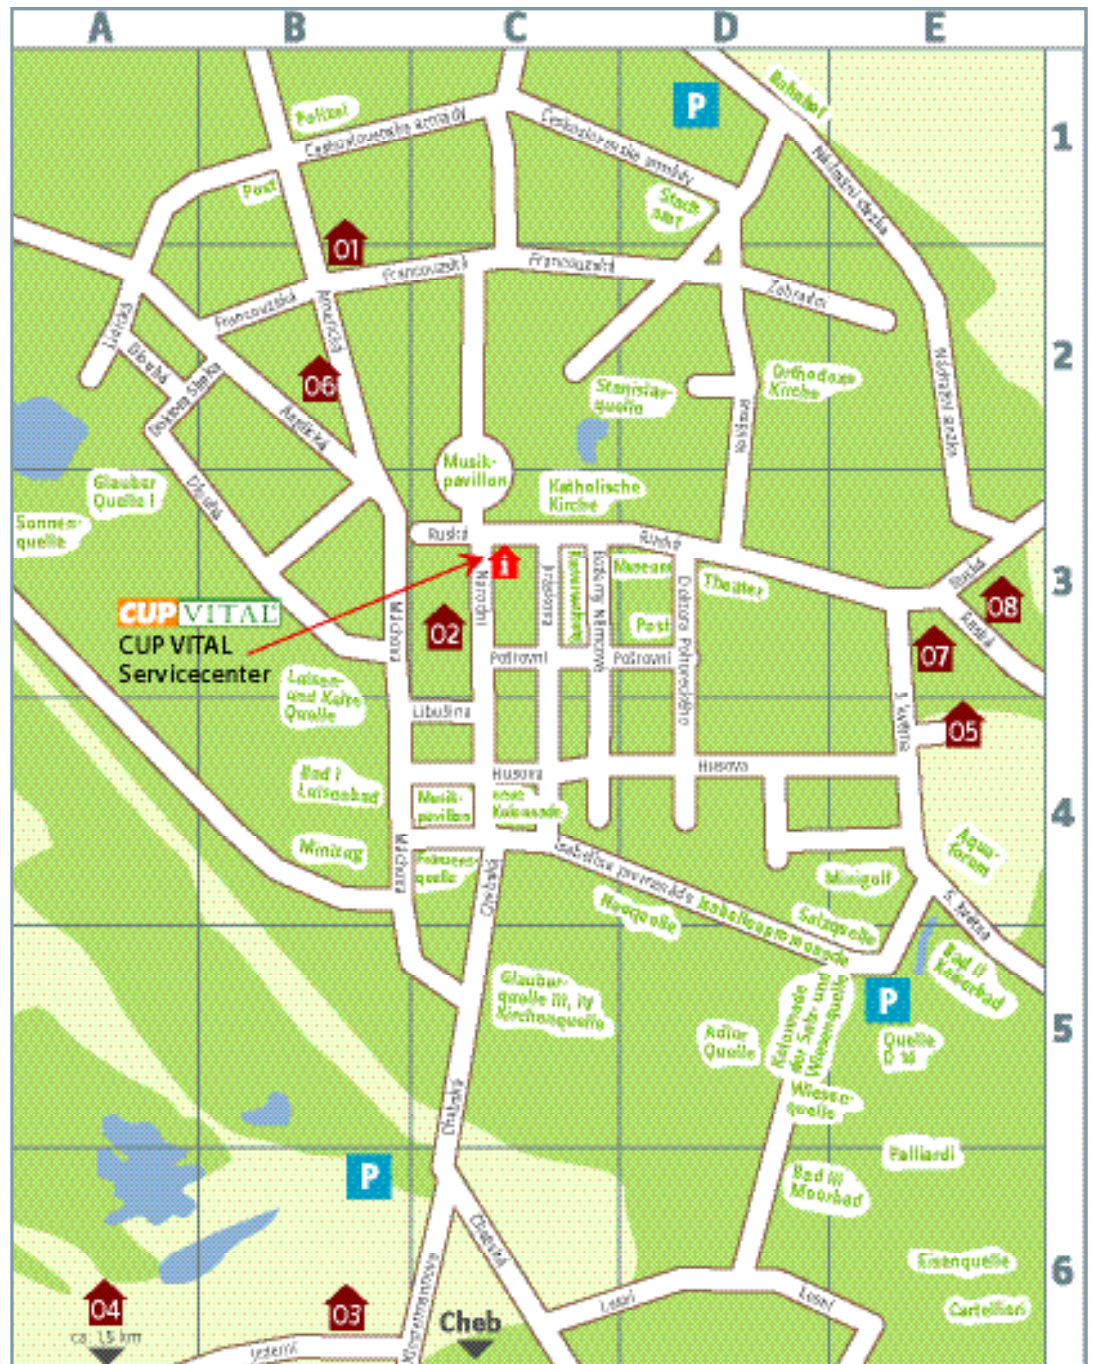

## Stadtplan Marienbad

## Marienbad

01 Nové Lázně D2

02 Grand Spa Hotel C3

03 Agricola B4

04 Belvedere D2

05 Bohemia C2

06 Centrální Lázně E2

07 Cristal Palace C3

24 Krakonoš E3

25 Labe D1

26 Maxim D1

27 Paris D2

28 Saint Antonius D4

29 Schlosshotel Barta A5

30 Villa Skalník D5

31 Vltava-Berounka D3

Franzensbad

- ★★★★★
- 01 Bajkal B2
- 02 Drei Lilien C3
- 03 Francis Palace B6
- 04 Komorní Hůrka
- 05 Pawlik E4
- 06 Reza B2
- ★★★
- 07 Isis E3
- 08 Francis E3

**CUP VITAL-Servicecenter in Franzensbad**